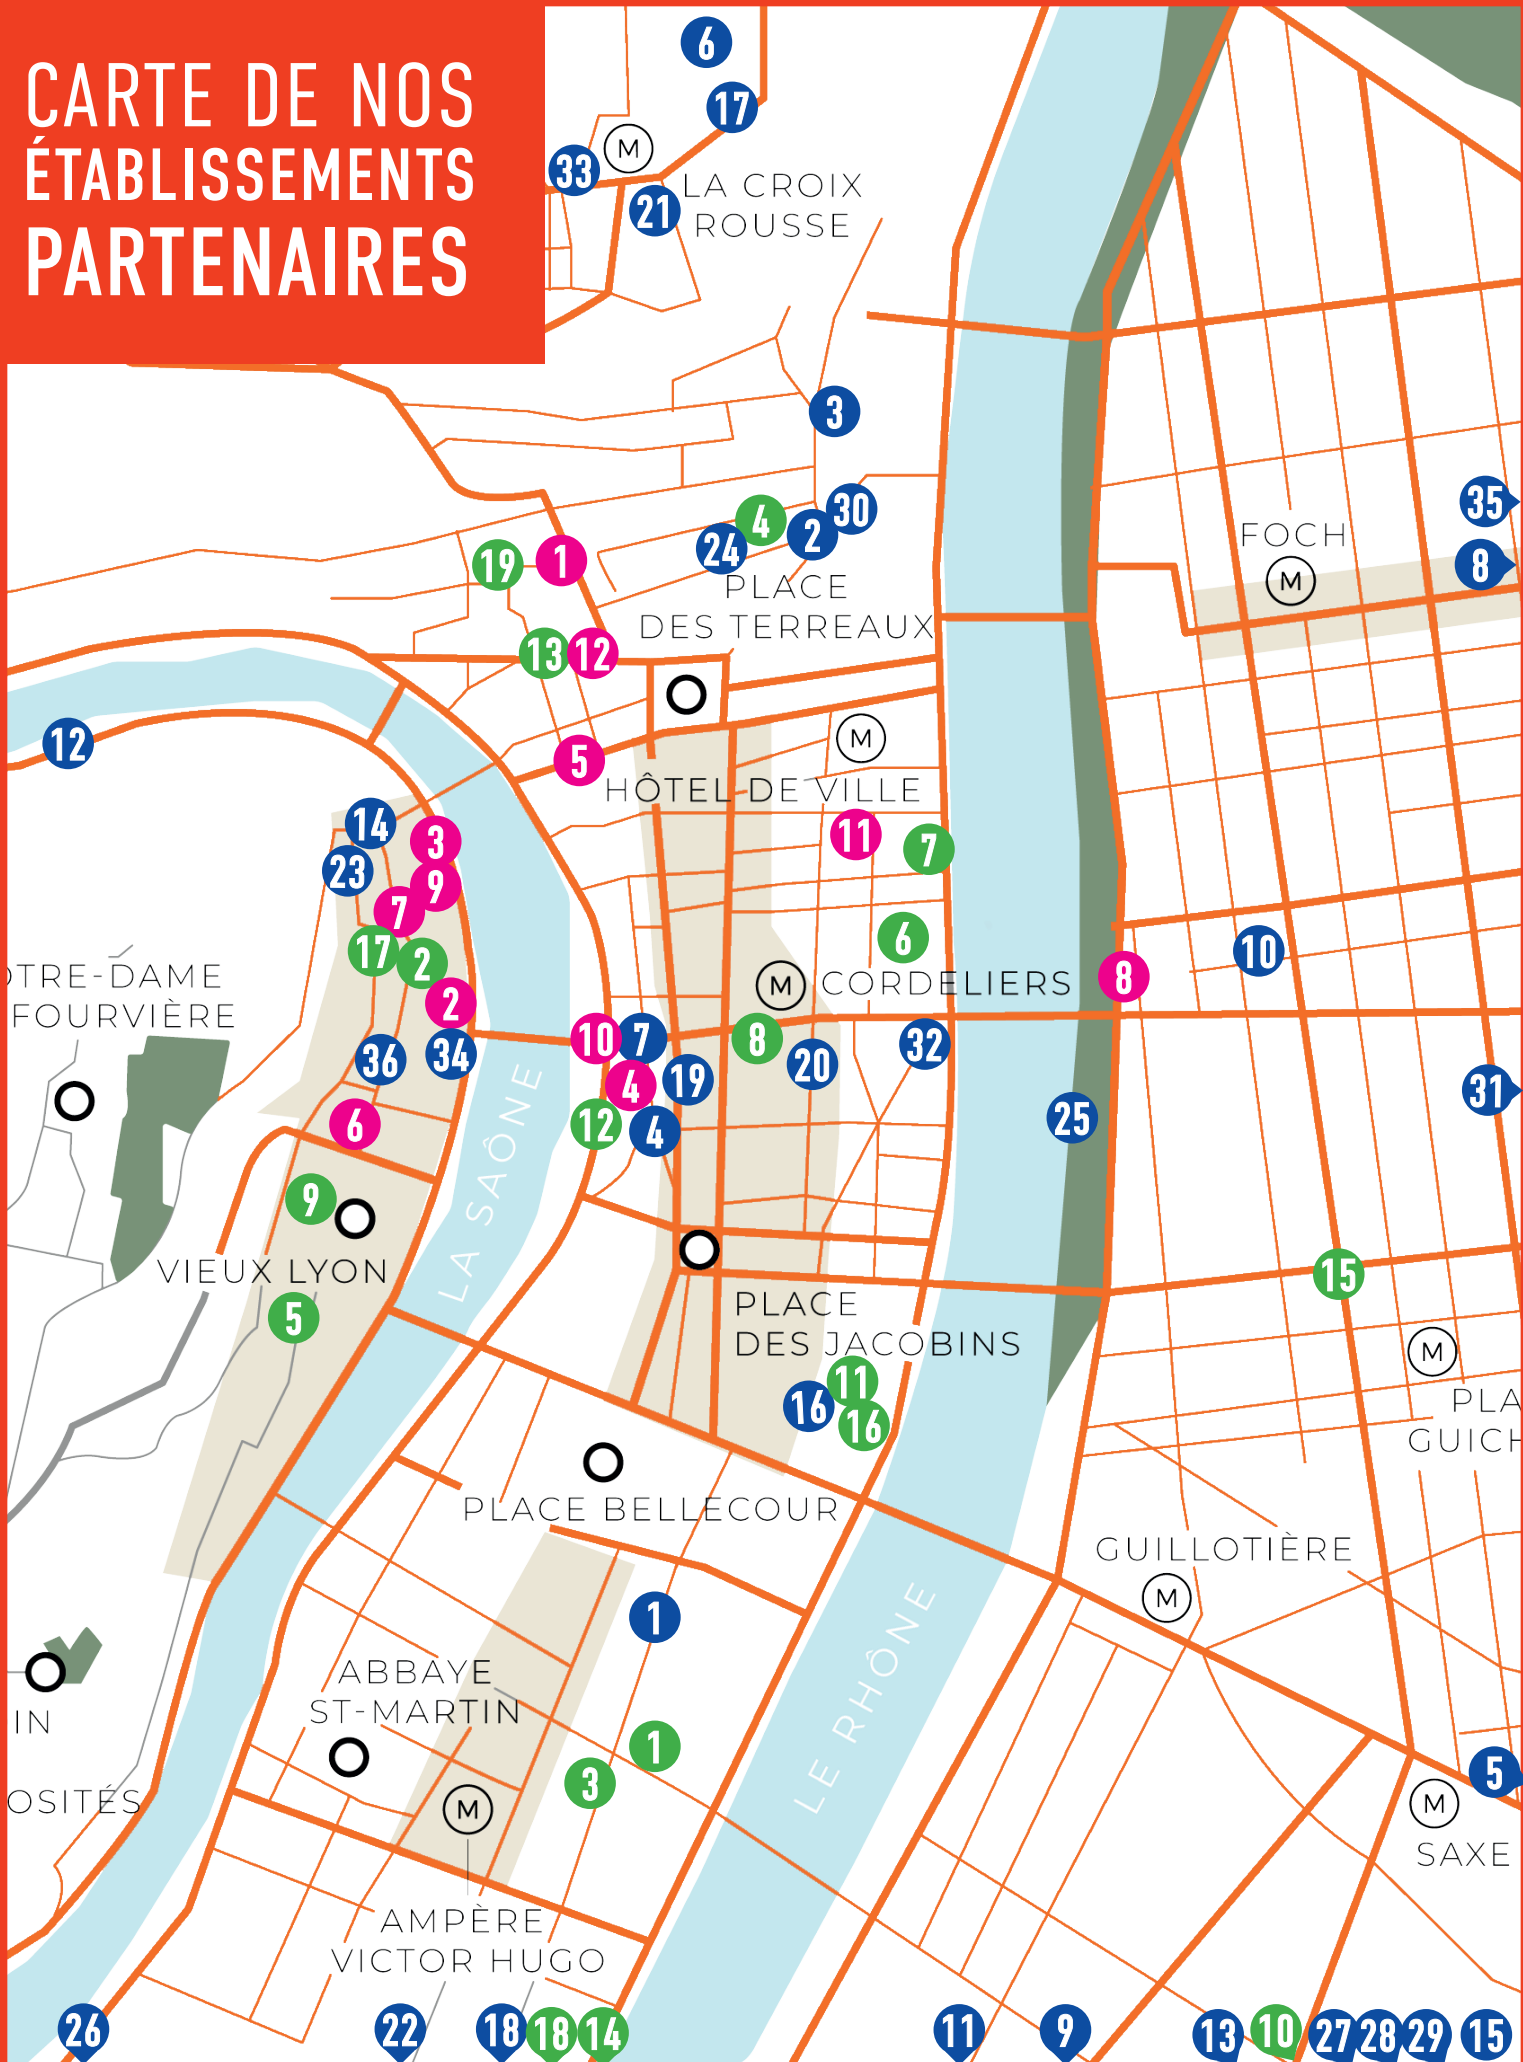

CARTE DE NOS ÉTABLISSEMENTS PARTENAIRES

LÉGENDE À LA SUITE →